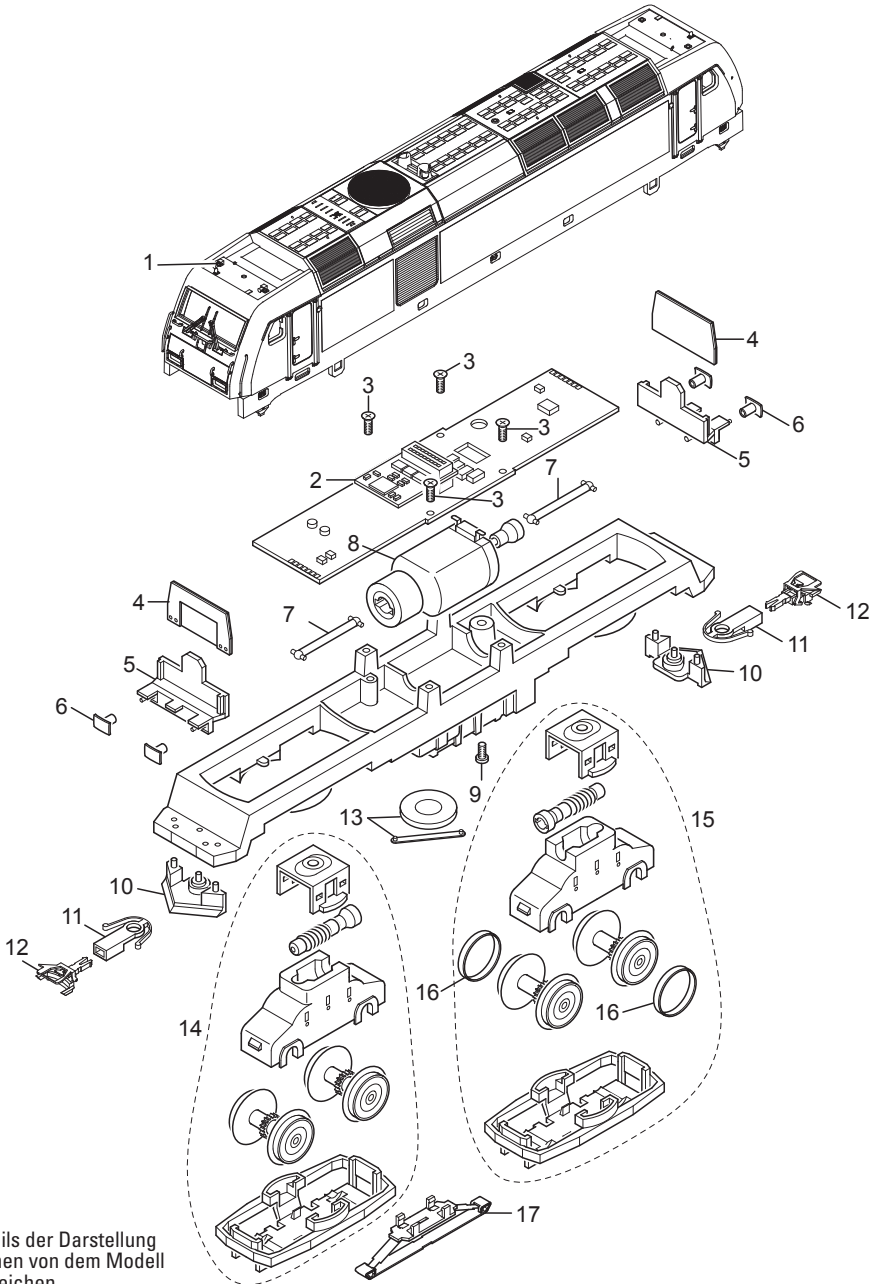

Einzelteile der Lokomotive 29479

märklin
H0

Details der Darstellung
können von dem Modell
abweichen

Einzelteile der Lokomotive 29479

Lfd. Nr.	Benennung	Bestell-Nr.
1	Antenne, Signalhörner	E249 014
2	Decoder	378 144
3	Schraube	E786 750
4	Beleuchtungseinheit	E190 372
5	Pufferbohle	E132 922
6	Puffer	E203 618
7	Kardanwelle	E408 929
8	Motor	E408 905
9	Schraube	E650 195
10	Schienenräumer	E408 932
11	Kupplungsschacht	E408 947
12	Kurzkupplung	E701 630
13	Lautsprecher	E239 882
14	Antriebseinheit vorn	E167 074
15	Antriebseinheit hinten	E167 075
16	Haftreifen	7 153
17	Schleifer	E206 370

Hinweis: Einige Teile werden nur ohne oder mit anderer Farbgebung angeboten.
Teile, die hier nicht aufgeführt sind, können nur im Rahmen einer Reparatur im Märklin Reparatur-Service repariert werden.